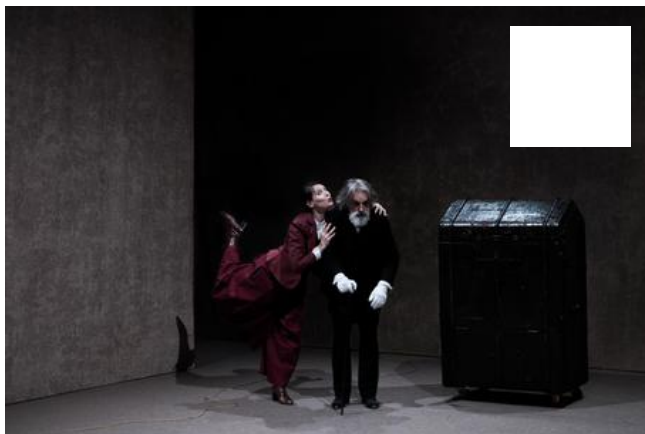

Teatro: dopo Macbetto Serra rilegge capolavoro di Cechov

In prima nazionale a Cagliari "Il giardino dei ciliegi"

12:40 12 novembre 2019NEWS **Redazione ANSA** CAGLIARI

Una sinfonia di voci e suoni per un viaggio tra vita e sogno nella rilettura di Alessandro Serra del capolavoro di Anton Cechov, "Il giardino dei ciliegi". In scena in prima nazionale al Teatro Massimo di Cagliari - repliche fino al 16 novembre - ha aperto la stagione del Cedac. Il visionario spettacolo firmato dal regista del "Macbetto" (Premio Ubu 2017), prodotto da Sardegna Teatro, descrive "la distruzione della bellezza" in nome del progresso e del profitto attraverso le vicende di una nobile famiglia ormai decaduta.

L'ultima opera del grande drammaturgo russo narra la fine di un mondo e le trasformazioni della società nella Russia dell'Ottocento, la crisi dell'aristocrazia e l'ascesa della borghesia in un affresco dove tra futili conversazioni e dissertazioni filosofiche emergono la vacuità e l'inadeguatezza delle classi dominanti. Il giardino dei ciliegi di Alessandro Serra restituisce in un raffinato racconto per quadri, con un linguaggio simbolico ed evocativo, tra dissolvenze cinematografiche e giochi di luci e ombre, lo svolgersi di una silenziosa tragedia e l'incapacità dei protagonisti di agire per impedire la catastrofe.